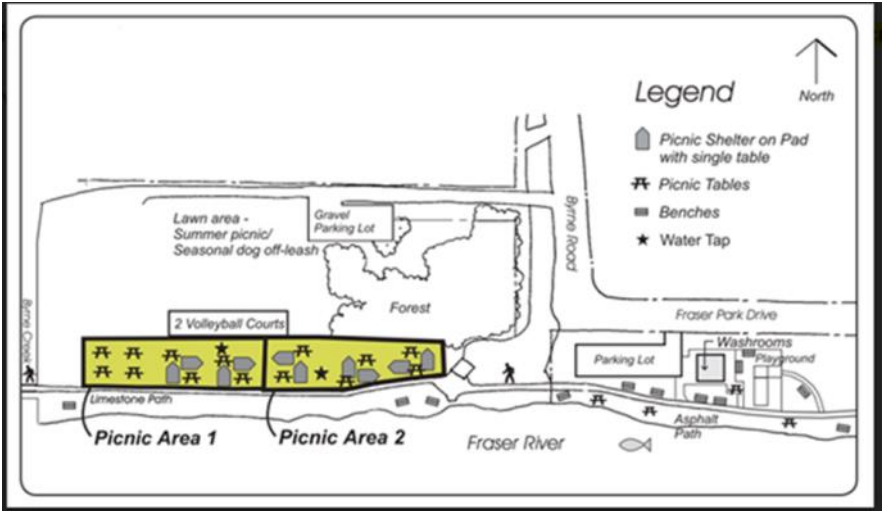

# ILM 野餐聚会

现在，是时候让我们在河边轻松野餐，享受微风和团契时光，为美丽的夏天做好准备。

与往常一样，ILM 野餐将在 Fraser Foreshore Park 举行。今年，我们设法预订了公园里的两个野餐地点，日期将是 2024 年 6 月 16 日星期日父亲节。让我们一起庆祝天父为我们所做的一切，一起赞美和荣耀祂！

联系地址：Fraser Foreshore Park, 7751 Fraser Park Dr, Burnaby, BC V5J 5L8.

日期和时间：2024年6月16日，星期日

计划是在第 3 次讲道后前往那里；但是，我们的预订时间为上午 8 点至晚上 8 点。

今年，#1 和 #2 区域都已被预订用于我们的野餐。

请注意，虽然该区域很宽敞，但野餐桌和长凳有限。我们建议大家自备食物/饮料、野餐椅/毯子、额外的外套（沿河通常很凉爽）等。

停车位也有限，但有街边停车位。拼车可能是个好主意。

时间：6月19日 晚上7:00

地点：威灵顿 | 礼拜堂