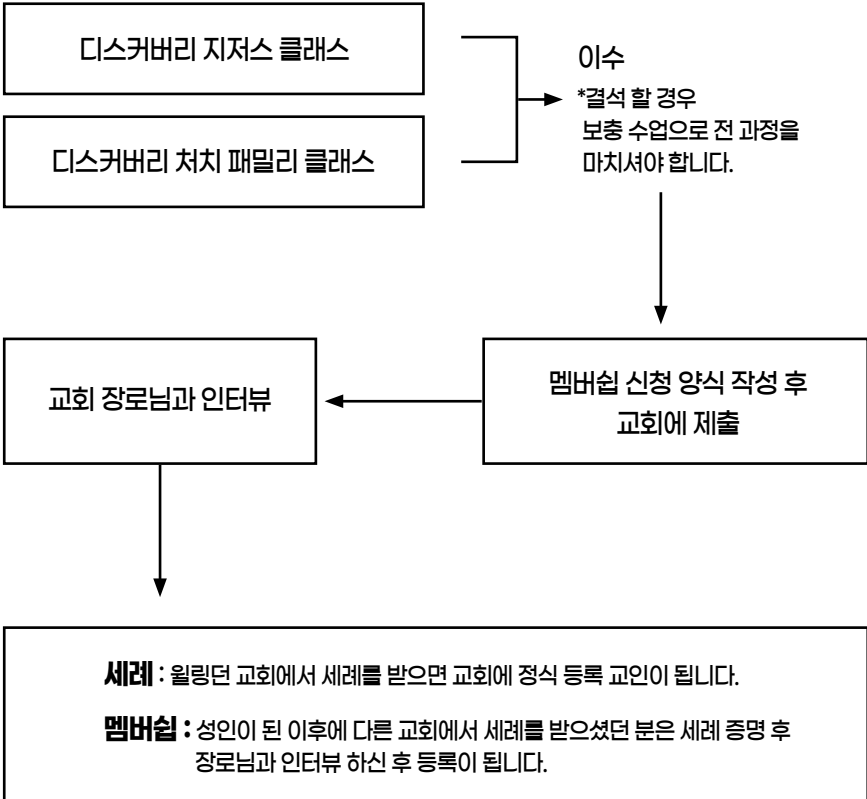

기독교 신앙에 대해 생각할 때, 그 기초는 무엇일까요?

1. 유일한 기초(예수 그리스도) - 11절
2. 신중하게 건축하기(기초 위에) - 10-15절
3. 건물(하나님의 성전)을 소중히 여기기 - 16-17절

라이프 그룹

광역 밴쿠버 내의 각 지역에는 한인들을 위한 Life Group이
Zoom 미팅 또는 대면 모임을 통해 열리고 있습니다.

리더	시간	e-mail
이대영 / 김소영	금요일 오후 7시 30분 ~ 9시 30분 내용: 주일 설교 말씀 (Zoom)	doocha@gmail.com
김미란	목요일 오전 10시 ~ 12시 장소: 버나비	miran1010kim@gmail.com
한라영 / 양미자	토요일 오후 7시 ~ 9시 내용: 주일 설교 말씀 (Zoom)	layoungghan@gmail.com

참여를 원하시는 분들은 각 리더의 이메일로 문의해주세요.

Willington Korean Ministry (윌링던 한인 미니스트리)

그룹별 일정을 각 리더에게 확인 하세요.

안 내

윌링던 교회 등록 교인 절차 안내

윌링던 교회에 오신 여러분들을 환영합니다!
윌링던 교회의 등록 교인이 되기 위한 과정을 안내해드립니다.

* 한국어 디스커버리 클래스 신청 및 문의: layounghan@gmail.com