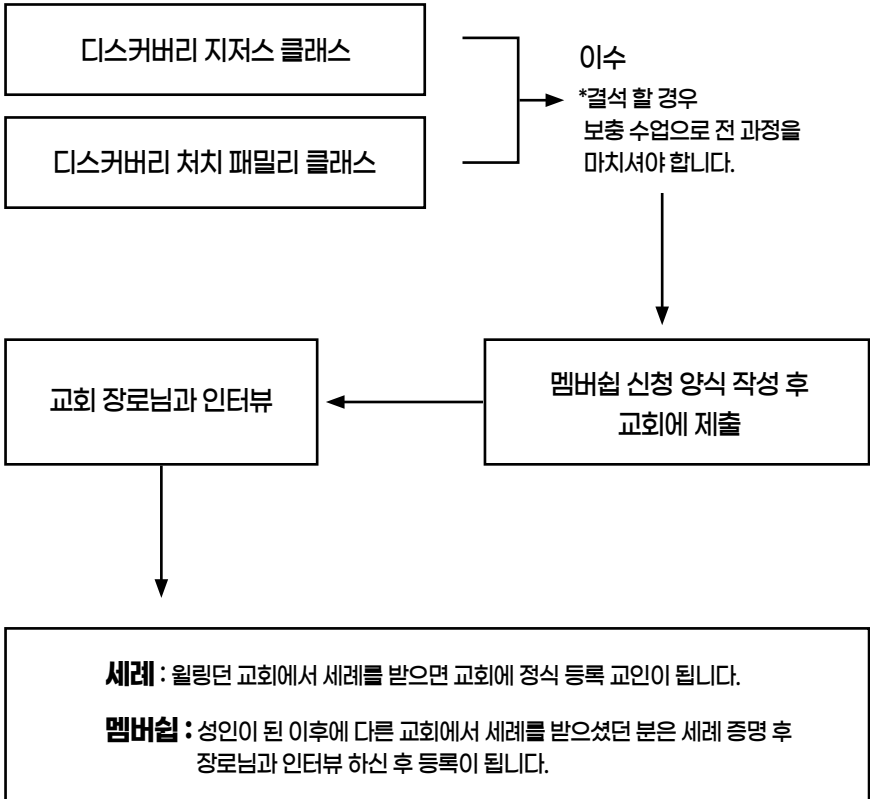

참여를 원하시는 분들은 각 리더의 이메일로 문의해주세요.

Willington Korean Ministry (윌링던 한인 미니스트리)

그룹별 일정을 각 리더에게 확인 하세요.

안 내

윌링던 교회 등록 교인 절차 안내

윌링던 교회에 오신 여러분들을 환영합니다!
윌링던 교회의 등록 교인이 되기 위한 과정을 안내해드립니다.

* 한국어 디스커버리 클래스 신청 및 문의: layoungghan@gmail.com