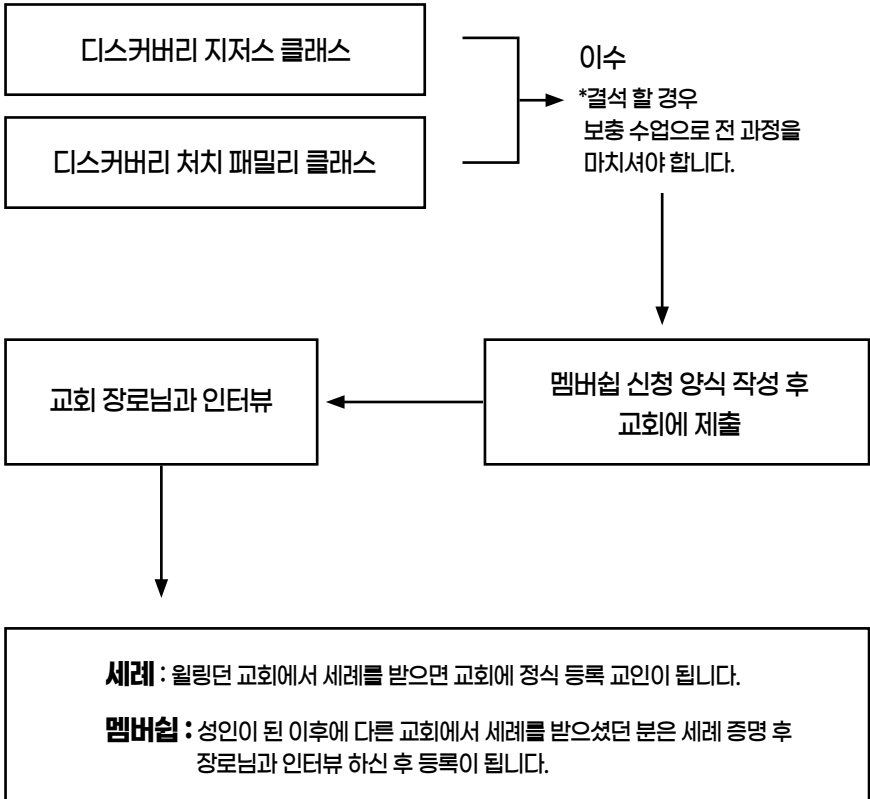

참여를 원하시는 분들은 각 리더의 이메일로 문의해주세요.

Willingdon Korean Ministry (윌링던 한인 미니스트리)

그룹별 일정을 각 리더에게 확인 하세요.

안 내

윌링던 교회 등록 교인 절차 안내

윌링던 교회에 오신 여러분들을 환영합니다!
윌링던 교회의 등록 교인이 되기 위한 과정을 안내해드립니다.

* 한국어 디스커버리 클래스 신청 및 문의: layoungghan@gmail.com