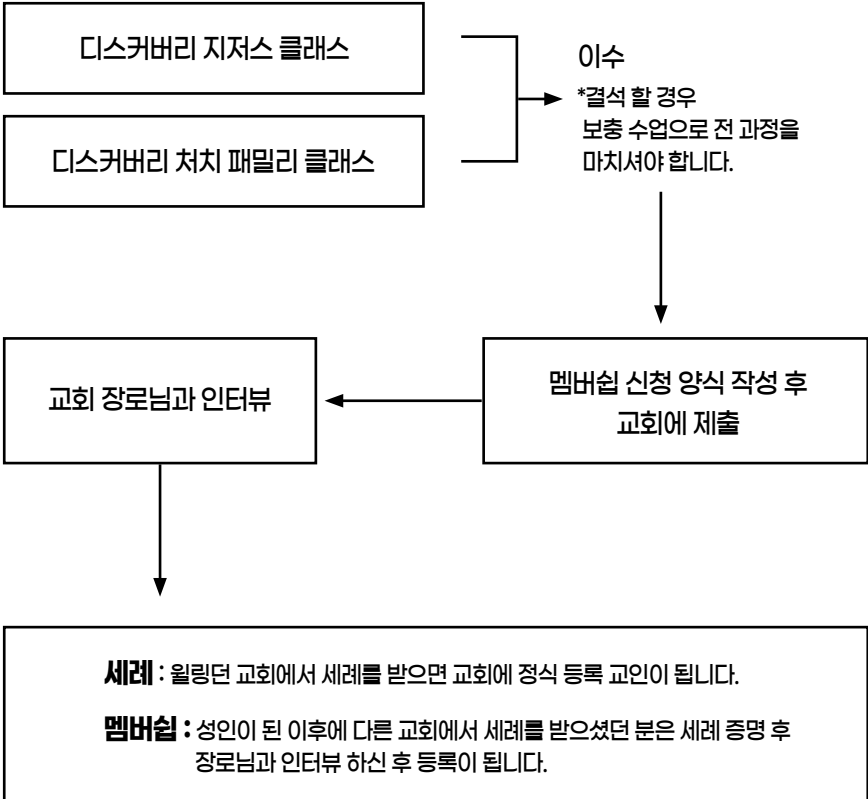

안 내

윌링던 교회 등록 교인 절차 안내

윌링던 교회에 오신 여러분들을 환영합니다!
윌링던 교회의 등록 교인이 되기 위한 과정을 안내해드립니다.

* 한국어 디스커버리 클래스 신청 및 문의: layounghan@gmail.com