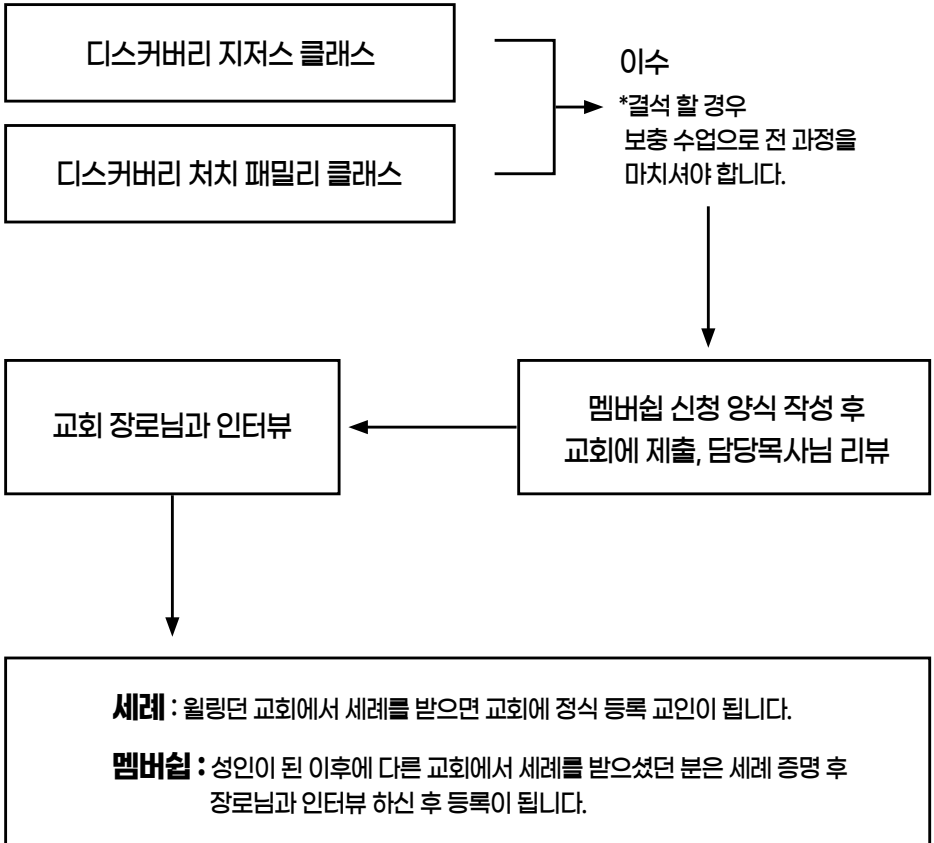

안 내

윌링던 교회 등록 교인 절차 안내

윌링던 교회에 오신 여러분들을 환영합니다!
윌링던 교회의 등록 교인이 되기 위한 과정을 안내해드립니다.

* 한국어 디스커버리 클래스 신청 및 문의: lawayoungghan@gmail.com